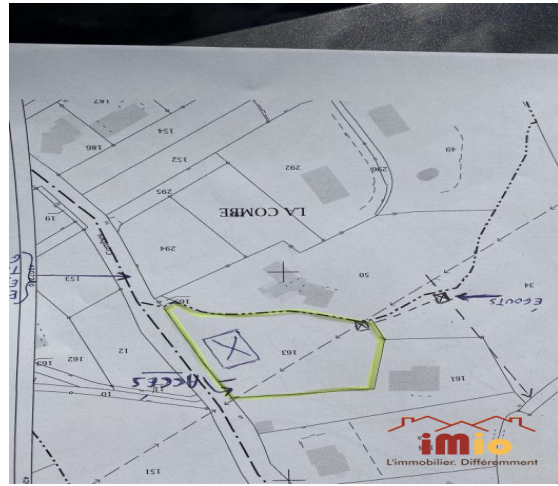

SAS IMO au capital de 3000 € • SIRET 81777948100016 • TVA FR02 817779481 • Carte pro CPI 4302 2016 000 003 948 délivrée par CCI LE PUY EN Velay 0 • N° RCP 086.562.838 auprès de ALLIANZ IARD 87, rue de richelieu; 75002 Paris
Document non contractuel